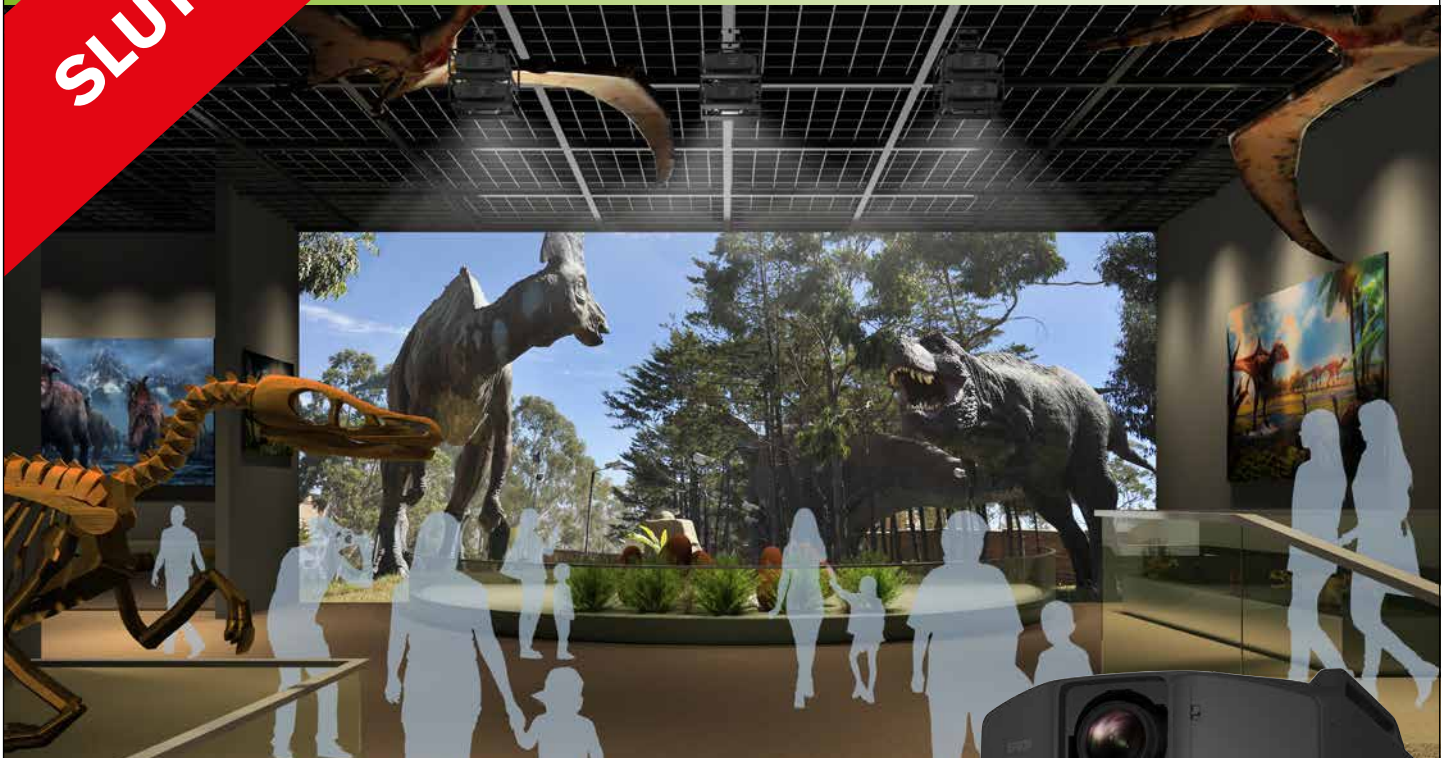

SLUTSALG

KAMPAGNE | AUDIO·VISUELT CENTRUM A·S

Lysstærk projektor - kun i begrænset antal

10.000 ANSI lumens, WUXGA-opløsning, projicering i portræt- og landskabsformat, installationsvinkel på 360°, objektivforskydning, mange kalibreringsmuligheder, HDBaseT-tilslutning m.v. EB-Z10005U er en imponerende og alsidig installationsprojektor.

Driftssikkerheden er i top og projektoren er en af Epsons mest lysstærke lampeprojektorer. Den gør et stort indtryk, og er ideel til lokationer, der kræver store projicerede billeder så som auditorier, museer og erhvervmiljøer.

☐☐☐ Utallige installationsmuligheder

EB-Z10005U er en kraftig projektor, der byder på en alsidig måde at projicere på. Den har en installationsvinkel på 360°, kan projicere billeder i såvel portræt- som landskabsformat, har edge blending,

Ydermere tilbyder EB-Z10005U som option Wi-Fi samt SDI-indgang for ekstra fleksibilitet. Med Wi-fi kan mobile enheder tilsluttes via Iprojection og der kan fremvises trådløst fra laptop, iOS- og Android-enheder.